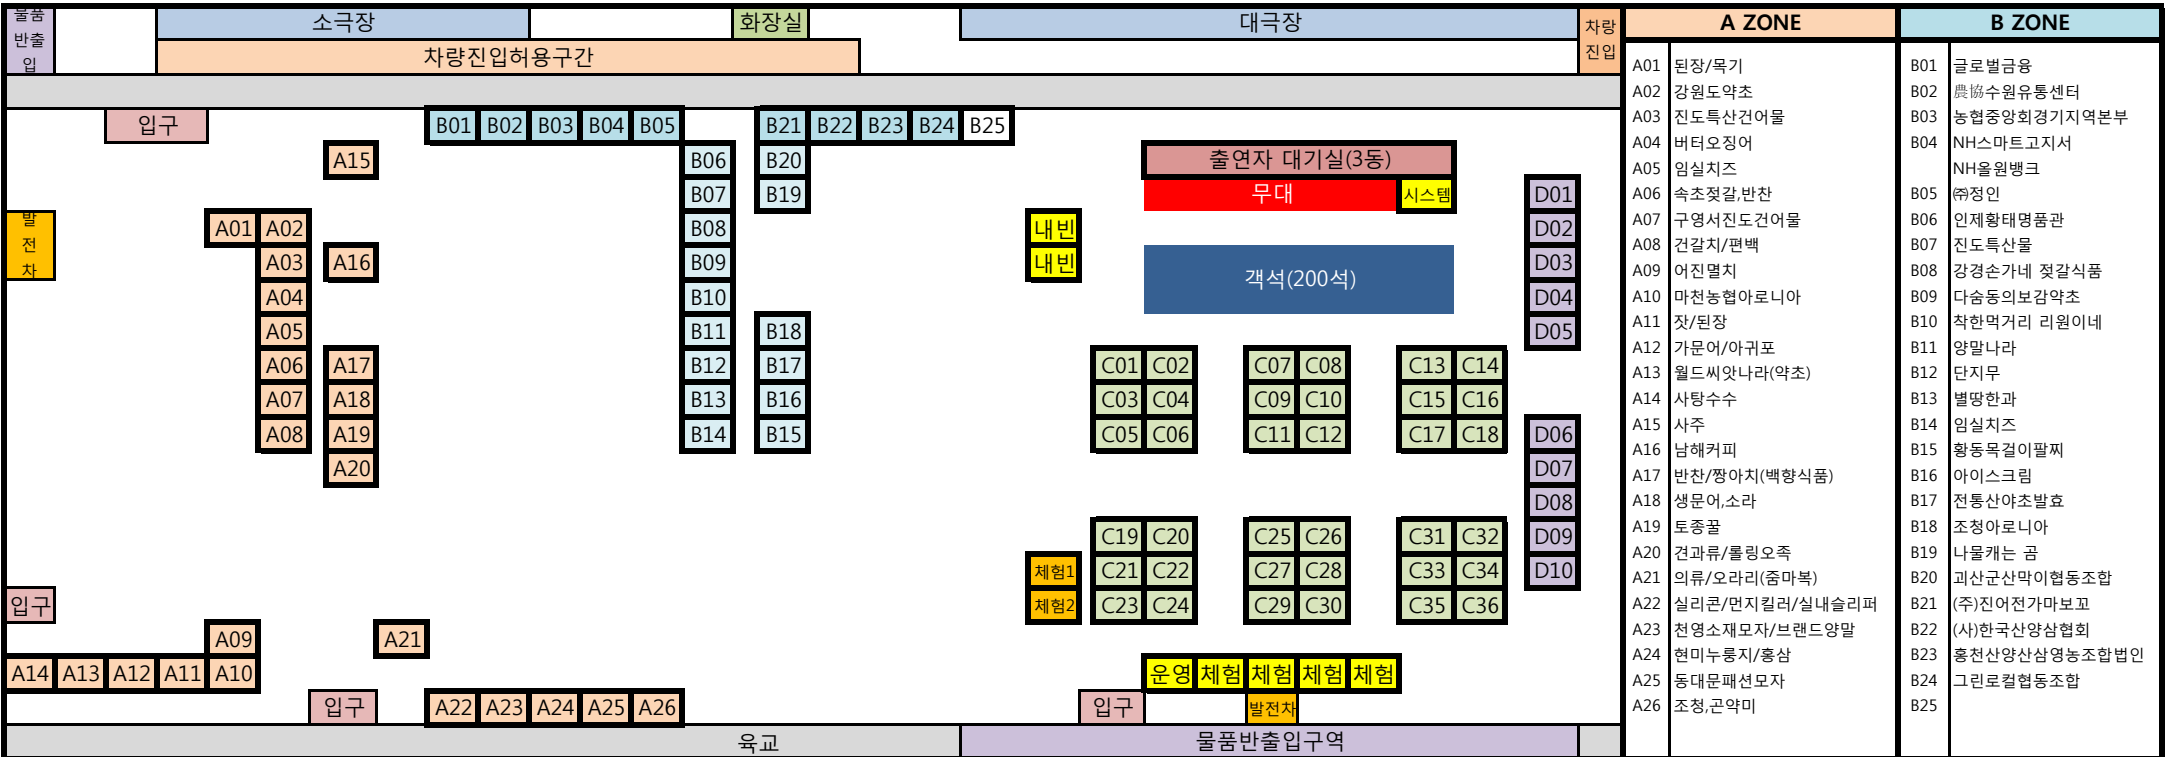

# 2017 제10회 브랜드 대전 배치도

<b>2017 제10회 대한민국 브랜드 대전</b>				행사 일시: 2017년 06월 3일~4일(2일간) 행사 장소: 경기도수원시 팔달구 인계동 1117 문화의전당 광장 운영 시간: 10:00~20:00 설치 시간: 6월2일 오후5시 ~ 3일 오전10시 전 기본 제공: 부스 당 테이블2개, 의자4개, 종량제봉투, 행사일정표 주차 시설: 일반차량(게이트2, 지하주차장 사용) / 1톤이상(게이트3주차장 사용) 주차료: 종일권5천원(운영본부에서 현금구입) 담 당 자: 사전문의: 손자연 실장 (010-9466-0406) / 행사장 현장문의: 김종민 주임 (010-5525-6508)			
A ZONE	소상공인 판매관	3*6	26				
B ZONE	우수브랜드/소상공인판매관	3*6	25				
C ZONE	경기농식품유통진흥원/경기도지자체 홍보관	4*4	36				
D ZONE	수원시 홍보관	3*5	10				

행사일정				D ZONE			
구분	시간	내용	구분	시간	내용		
1일차	10:00	개장	2일차	10:00	개장	D01	키스코인앤엠
	14:00~16:00	버스킹 공연 및 이벤트		14:00~16:00	버스킹 공연	D02	드론의모든것!드론스쿨
	16:00~16:30	식전공연(농악판굿/사물놀이)		16:00~17:00	이벤트	D03	우키우키
	16:30~17:00	축하공연1부(경찰홍보단)		17:00~19:00	브랜드 노래자랑(예선 및 본선)	D04	에너지제로
	17:00~17:15	개막식		19:00~19:30	축하공연(후니정)	D05	공예문화협회
	17:15~17:30	축하공연2부(경찰홍보단)		19:30~20:00	시삭식 및 앵콜공연	D06	수원국윳스토어
				D07	함께나누는 꿈 희망	D07	통증잡는한방체험
				D08	함께나누는 꿈 희망	D08	문화특별시부천
				D09	감동양주 시민이원하는확실한변화	D09	문화특별시부천
				D10	감동양주 시민이원하는확실한변화	D10	화성시우수농특산물판매관
				체험 1,2	한국건강관리협회	C11	이천시 직거래장터
					한국건강관리협회	C12	화성시우수농특산물판매관